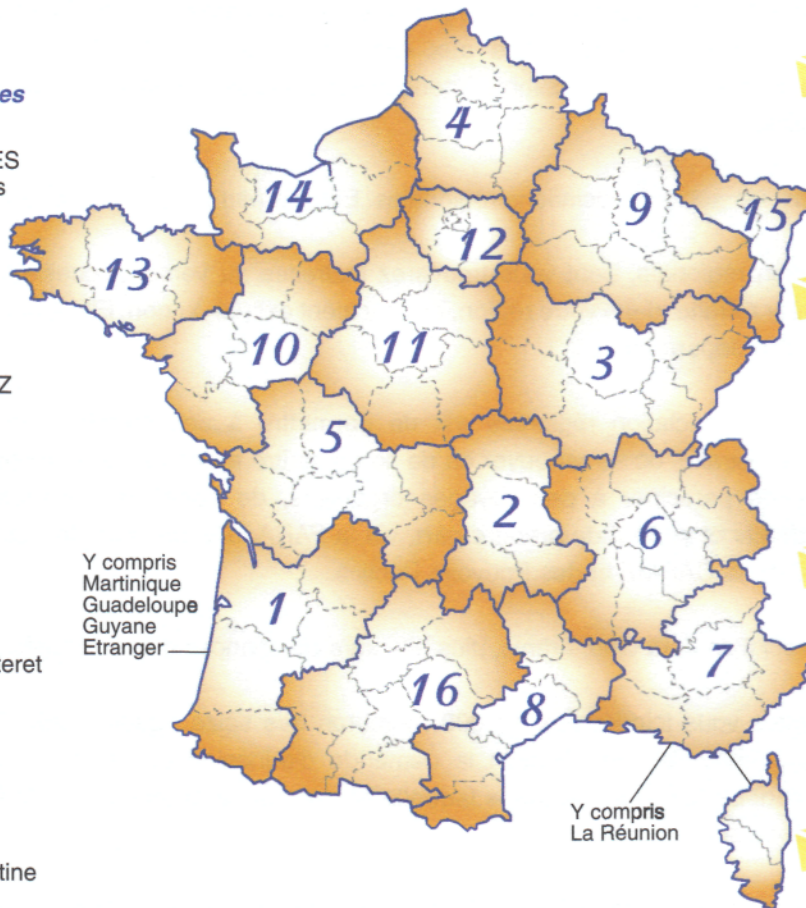

Adresses des Présidents des associations régionales des allocataires

1 Région Aquitaine, Antilles

AMEREVE
Dr Henry LEDUC
119 avenue Thiers
33100 Bordeaux
tél. : 05 56 40 95 90

2 Région Auvergne

AUVERGNE
Dr Jacques PENAUD
15400 Riom-es-Montagnes
tél. : 04 73 93 63 29

3 Région Bourgogne, Franche-Comté

AMEREVE
Dr Jean MICHEL
8 rue John Kennedy
71130 Gueugnon
tél. : 03 85 85 06 13
fax : 03 85 85 06 13

4 Région Nord, Picardie

AMRA 4
Dr Claude CHANDELIER
125 rue de la Reine Astrid
59700 Marcq-en-Baroeul
tél. : 03 20 98 07 57

16 Région Midi-Pyrénées

AMRAMP 16
Dr Paul STILLMUNKÈS
256 rue des Fontaines
31300 Toulouse
tél. : 05 61 49 37 00

15 Région Alsace

AMVARE
Dr Gustave SCHMUTZ
4 rue Saint-Pierre
67202 Wolfisheim
tél. : 03 88 78 08 64

14 Région Normandie

AMVANO
Dr Claude POULAIN
29 rue du Cap
50270 Barneville-Carteret
tél. : 02 33 53 86 70
fax : 02 33 53 26 46

13 Région Bretagne

AMVREVM
Dr René PLIHON
17 bis rue de la Palestine
35700 Rennes
tél. : 02 99 36 07 46

12 Région Paris, Région parisienne

AMVARP
Dr Paul FLEURY
90 rue d'Assas
75006 Paris
tél. : 01 45 05 17 76
ou : 06 09 12 37 89

11 Région Centre

AMRAC
Dr Michel BRUNET
16 bis rue des Murlins
45000 Orléans
tél. : 02 47 51 83 00
ou : 06 80 64 88 85

10 Région Pays-de-Loire

AMRVM
Dr Michel ROCH
29 boulevard Pasteur
44100 Nantes
tél. : 02 40 43 47 40
e-mail : micheroc@numericable.fr

9 Région Lorraine, Champagne-Ardennes

AMRV 9 - AMVACA
Dr Pierre DELLESTABLE
16 rue de Santifontaine
54000 Nancy
tél. : 03 83 27 84 01

5 Région Limousin, Poitou-Charentes

AACO
Mme Danièle VERGNON
Les champs ronds
86370 Château-Larcher
tél. : 06 74 65 92 54

6 Région Rhône-Alpes

AMVARA
Dr Victor LIEBMANN
24 Clos Mariquita
74940 Annecy-le-Vieux
tél. : 04 50 23 21 43
fax : 04 50 66 57 92

7 Région PACA, Corse, Réunion

ASRAL 7
Mme Odette MANCY
Terres Château n°25,
51-55 rue Arnould
13011 Marseille
tél. : 04 91 43 38 65
fax : 04 91 43 38 65

8 Région Languedoc-Roussillon

ASRAL 8
Dr Jean LAROZE
30 rue Boudard
34500 Béziers
tél. : 04 67 28 36 42